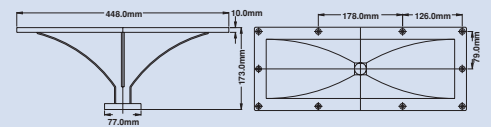

PH 220
HORN

Art.-Nr. 141 0386
Stück/€ 31.37

Beschreibung

Durchmesser (in.)	1.0
Trennfrequenz (ab Hz)	800.0
Abstrahlwinkel	90°x75°
Horn Material	Aluminium
Montage Type	Bolt-On

PH 2370
HORN

Art.-Nr. 141 0388
Stück/€ 55.36

Beschreibung

Durchmesser (in.)	1.0
Trennfrequenz (ab Hz)	500.0
Abstrahlwinkel	90°x40°
Horn Material	ABS+Glass Fiber
Montage Type	Bolt-On

PH 2380
HORN

Art.-Nr. 141 0389
Stück/€ 70.12

Beschreibung

Durchmesser (in.)	2.0
Trennfrequenz (ab Hz)	400.0
Abstrahlwinkel	90°x40°
Horn Material	ABS+Glass Fiber
Montage Type	Bolt-On

PH 240
HORN

Art.-Nr. 141 0390
Stück/€ 16.24

Beschreibung

Durchmesser (in.)	1.0
Trennfrequenz (ab Hz)	780.0
Abstrahlwinkel	90°x55°
Horn Material	ABS
Montage Type	Screw-On