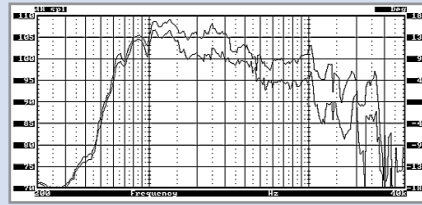

PH 220
HORN

Art.-Nr. 141 0386
Stück/€ 31.37

Beschreibung

Durchmesser (in.)	1.0
Trennfrequenz (ab Hz)	800.0
Abstrahlwinkel	90°x75°
Horn Material	Aluminium
Montage Type	Bolt-On

PH 2370
HORN

Art.-Nr. 141 0388
Stück/€ 55.36

Beschreibung

Durchmesser (in.)	1.0
Trennfrequenz (ab Hz)	500.0
Abstrahlwinkel	90°x40°
Horn Material	ABS+Glass Fiber
Montage Type	Bolt-On

PH 2380
HORN

Art.-Nr. 141 0389
Stück/€ 70.12

Beschreibung

Durchmesser (in.)	2.0
Trennfrequenz (ab Hz)	400.0
Abstrahlwinkel	90°x40°
Horn Material	ABS+Glass Fiber
Montage Type	Bolt-On

PH 240
HORN

Art.-Nr. 141 0390
Stück/€ 16.24

Beschreibung

Durchmesser (in.)	1.0
Trennfrequenz (ab Hz)	780.0
Abstrahlwinkel	90°x55°
Horn Material	ABS
Montage Type	Screw-On