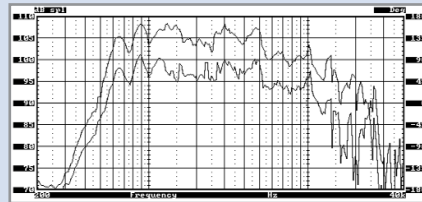

PH 220
HORN

Art.-Nr. 141 0386
Stück/€ 31.37

Beschreibung

Durchmesser (in.)	1.0
Trennfrequenz (ab Hz)	800.0
Abstrahlwinkel	90°x75°
Horn Material	Aluminium
Montage Type	Bolt-On

PH 2370
HORN

Art.-Nr. 141 0388
Stück/€ 55.36

Beschreibung

Durchmesser (in.)	1.0
Trennfrequenz (ab Hz)	500.0
Abstrahlwinkel	90°x40°
Horn Material	ABS+Glass Fiber
Montage Type	Bolt-On

PH 2380
HORN

Art.-Nr. 141 0389
Stück/€ 70.12

Beschreibung

Durchmesser (in.)	2.0
Trennfrequenz (ab Hz)	400.0
Abstrahlwinkel	90°x40°
Horn Material	ABS+Glass Fiber
Montage Type	Bolt-On

PH 240
HORN

Art.-Nr. 141 0390
Stück/€ 16.24

Beschreibung

Durchmesser (in.)	1.0
Trennfrequenz (ab Hz)	780.0
Abstrahlwinkel	90°x55°
Horn Material	ABS
Montage Type	Screw-On