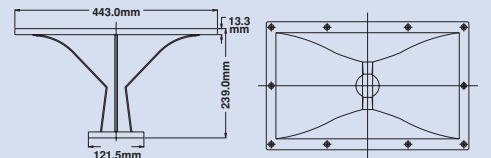

Beschreibung

Durchmesser (in.)	1.0
Trennfrequenz (ab Hz)	500.0
Abstrahlwinkel	90°x40°
Horn Material	ABS+Glass Fiber
Montage Type	Bolt-On

PH 2380
HORN

Art.-Nr. 141 0389
Stück/€ 70.12

Beschreibung

Durchmesser (in.)	2.0
Trennfrequenz (ab Hz)	400.0
Abstrahlwinkel	90°x40°
Horn Material	ABS+Glass Fiber
Montage Type	Bolt-On

PH 240
HORN

Art.-Nr. 141 0390
Stück/€ 16.24

Beschreibung

Durchmesser (in.)	1.0
Trennfrequenz (ab Hz)	780.0
Abstrahlwinkel	90°x55°
Horn Material	ABS
Montage Type	Screw-On