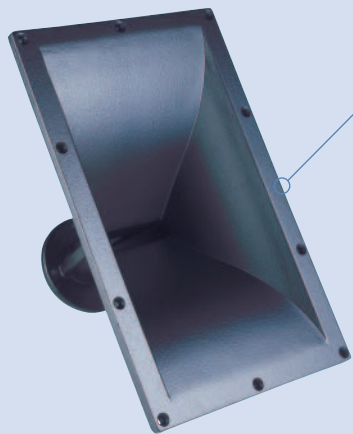

PH 220
HORN

Art.-Nr. 141 0386
Stück/€ 31.37

Beschreibung

Durchmesser (in.)	1.0
Trennfrequenz (ab Hz)	800.0
Abstrahlwinkel	90°x75°
Horn Material	Aluminium
Montage Type	Bolt-On

PH 2370
HORN

Art.-Nr. 141 0388
Stück/€ 55.36

Beschreibung

Durchmesser (in.)	1.0
Trennfrequenz (ab Hz)	500.0
Abstrahlwinkel	90°x40°
Horn Material	ABS+Glass Fiber
Montage Type	Bolt-On

PH 2380
HORN

Art.-Nr. 141 0389
Stück/€ 70.12

Beschreibung

Durchmesser (in.)	2.0
Trennfrequenz (ab Hz)	400.0
Abstrahlwinkel	90°x40°
Horn Material	ABS+Glass Fiber
Montage Type	Bolt-On

PH 240
HORN

Art.-Nr. 141 0390
Stück/€ 16.24

Beschreibung

Durchmesser (in.)	1.0
Trennfrequenz (ab Hz)	780.0
Abstrahlwinkel	90°x55°
Horn Material	ABS
Montage Type	Screw-On