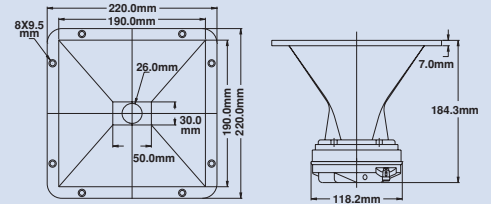

PH 220
HORN

Art.-Nr. 141 0386
Stück/€ 31.37

Beschreibung

Durchmesser (in.)	1.0
Trennfrequenz (ab Hz)	800.0
Abstrahlwinkel	90°x75°
Horn Material	Aluminium
Montage Type	Bolt-On

PH 2370
HORN

Art.-Nr. 141 0388
Stück/€ 55.36

Beschreibung

Durchmesser (in.)	1.0
Trennfrequenz (ab Hz)	500.0
Abstrahlwinkel	90°x40°
Horn Material	ABS+Glass Fiber
Montage Type	Bolt-On

PH 2380
HORN

Art.-Nr. 141 0389
Stück/€ 70.12

Beschreibung

Durchmesser (in.)	2.0
Trennfrequenz (ab Hz)	400.0
Abstrahlwinkel	90°x40°
Horn Material	ABS+Glass Fiber
Montage Type	Bolt-On

PH 240
HORN

Art.-Nr. 141 0390
Stück/€ 16.24

Beschreibung

Durchmesser (in.)	1.0
Trennfrequenz (ab Hz)	780.0
Abstrahlwinkel	90°x55°
Horn Material	ABS
Montage Type	Screw-On