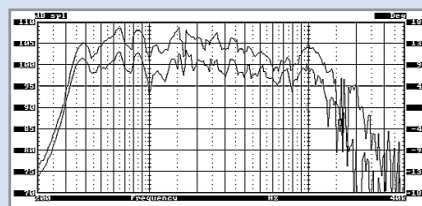

Beschreibung

Durchmesser (in.)	1.0
Trennfrequenz (ab Hz)	500.0
Abstrahlwinkel	90°x40°
Horn Material	ABS+Glass Fiber
Montage Type	Bolt-On

PH 2380
HORN

Art.-Nr. 141 0389
Stück/€ 70.12

Beschreibung

Durchmesser (in.)	2.0
Trennfrequenz (ab Hz)	400.0
Abstrahlwinkel	90°x40°
Horn Material	ABS+Glass Fiber
Montage Type	Bolt-On

PH 240
HORN

Art.-Nr. 141 0390
Stück/€ 16.24

Beschreibung

Durchmesser (in.)	1.0
Trennfrequenz (ab Hz)	780.0
Abstrahlwinkel	90°x55°
Horn Material	ABS
Montage Type	Screw-On