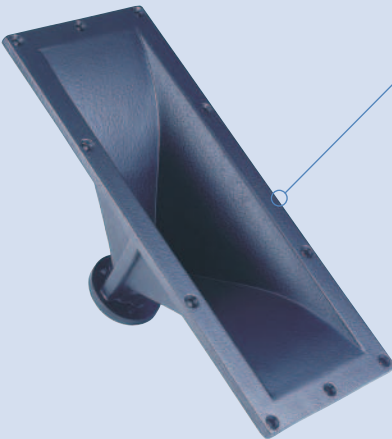

PH 220
HORN

Art.-Nr. 141 0386
Stück/€ 31.37

Beschreibung

Durchmesser (in.)	1.0
Trennfrequenz (ab Hz)	800.0
Abstrahlwinkel	90°x75°
Horn Material	Aluminium
Montage Type	Bolt-On

PH 2370
HORN

Art.-Nr. 141 0388
Stück/€ 55.36

Beschreibung

Durchmesser (in.)	1.0
Trennfrequenz (ab Hz)	500.0
Abstrahlwinkel	90°x40°
Horn Material	ABS+Glass Fiber
Montage Type	Bolt-On

PH 2380
HORN

Art.-Nr. 141 0389
Stück/€ 70.12

Beschreibung

Durchmesser (in.)	2.0
Trennfrequenz (ab Hz)	400.0
Abstrahlwinkel	90°x40°
Horn Material	ABS+Glass Fiber
Montage Type	Bolt-On

PH 240
HORN

Art.-Nr. 141 0390
Stück/€ 16.24

Beschreibung

Durchmesser (in.)	1.0
Trennfrequenz (ab Hz)	780.0
Abstrahlwinkel	90°x55°
Horn Material	ABS
Montage Type	Screw-On