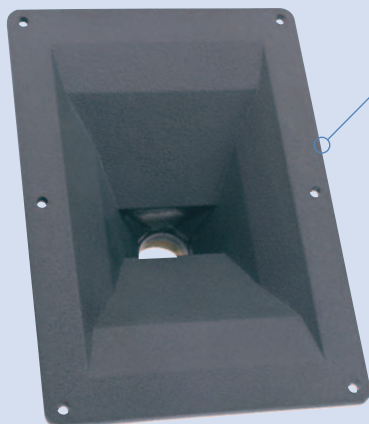

PH 220
HORN

Art.-Nr. 141 0386
Stück/€ 31.37

Beschreibung

Durchmesser (in.)	1.0
Trennfrequenz (ab Hz)	800.0
Abstrahlwinkel	90°x75°
Horn Material	Aluminium
Montage Type	Bolt-On

PH 2370
HORN

Art.-Nr. 141 0388
Stück/€ 55.36

Beschreibung

Durchmesser (in.)	1.0
Trennfrequenz (ab Hz)	500.0
Abstrahlwinkel	90°x40°
Horn Material	ABS+Glass Fiber
Montage Type	Bolt-On

PH 2380
HORN

Art.-Nr. 141 0389
Stück/€ 70.12

Beschreibung

Durchmesser (in.)	2.0
Trennfrequenz (ab Hz)	400.0
Abstrahlwinkel	90°x40°
Horn Material	ABS+Glass Fiber
Montage Type	Bolt-On

PH 240
HORN

Art.-Nr. 141 0390
Stück/€ 16.24

Beschreibung

Durchmesser (in.)	1.0
Trennfrequenz (ab Hz)	780.0
Abstrahlwinkel	90°x55°
Horn Material	ABS
Montage Type	Screw-On