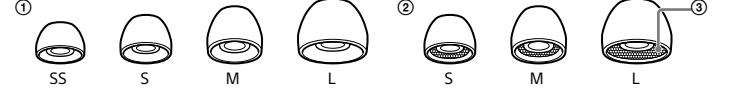

B

Експлуатація

- A** Користування
 - ① Багатофункціональна кнопка
 - ② Мікрофон
- B** ① Гібридні вушні вкладыші із силіконового каучку
 - ② Піносиліконові вушні вкладыші
 - ③ Силіконова піна (червоні)
- C** Якщо встановити програму Smart Key* з магазину Google Play™, керування композицією та гучністю на смартфоні буде здійснюватися за допомогою багатофункціональної кнопки.
 - * Smart Key — це програма для смартфонів Xperia™ під керуванням Android™ OS 4.0 або новішої версії. Програма може бути недоступна в деяких країнах та/або регіонах і може не працювати на невідтримуваних моделях смартфонів.