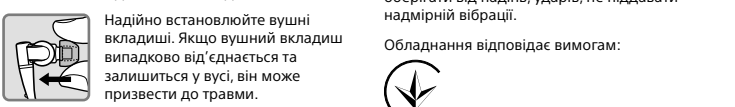

Застереження

- Не залишайте стереофонічні навушники в місцях, які піддаються впливу прямого сонячного проміння, тепла або вологи.

Примітка щодо статичної електрики
Статична електрика, накопичена тілом, може спричинити тихий дзвін у вухах. Щоб зменшити цей ефект, носьте одяг з натуральних матеріалів.

Дата виготовлення пристрою
Рік і місяць виготовлення зазначені на пакуванні. MM.YYYY, де MM – місяць, YYYY – рік виготовлення.

Виробник: Сони Корпорейшн, 1-7-1 Конан, Мінато-ку, Токио 108-0075, Японія.

Зроблено в Тайланді

Умови зберігання.
Продукцію зберігають в упакованому виді в темних, сухих, чистих, добре вентильованих приміщеннях, ізовованих від місць зберігання кислот та лугів. Температура зберігання: від -10°C до + 45°C. Відносна вологість зберігання: 75% без конденсату.Термін зберігання не встановлений.
Транспортувати в оригінальній упаковці виробника. Під час транспортування не кидати, обертати від падінь, ударів, не піддавати надмірній вібрації.

Обладнання відповідає вимогам:

Уповноважений представник в Україні з питань відповідності вимогам технічних регламентів:
ТОВ «Сони Україна», вул. Іллінська, 8, м. Київ, 04070, Україна.

Строк придатності (строк служби) складає 5 років.