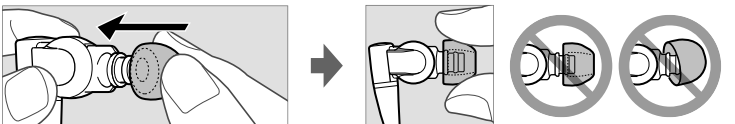

B

Експлуатація

- A** Користування
 - ① Багатофункціональна кнопка
 - ② Мікрофон
- B** ① Гібридні вушні вкладыші із силіконового каучку
 - ② Піносиліконові вушні вкладыші
 - ③ Силіконова піна (червоні)
- C** Якщо встановити програму Smart Key* з магазину Google Play™, керування композицією та гучністю на смартфоні буде здійснюватися за допомогою багатофункціональної кнопки.
 - * Smart Key — це програма для смартфонів Xperia™ під керуванням Android™ OS 4.0 або новішої версії. Програма може бути недоступна в деяких країнах та/або регіонах і може не працювати на невідтримуваних моделях смартфонів.