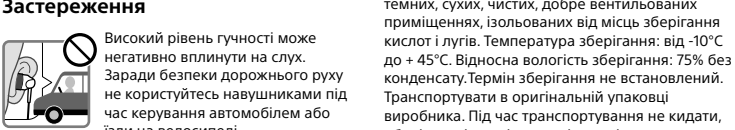

Застереження

- Не залишайте стереофонічні навушники в місцях, які піддаються впливу прямого сонячного проміння, тепла або вологи.

Примітка щодо статичної електрики
Статична електрика, накопичена тілом, може спричинити тихий дзвін у вухах. Щоб зменшити цей ефект, носьте одяг з натуральних матеріалів.

Дата виготовлення пристрою
Рік і місяць виготовлення зазначені на пакуванні. MM.YYYY, де MM – місяць, YYYY – рік виготовлення.

Виробник: Сони Корпорейшн, 1-7-1 Конан, Мінато-ку, Токио 108-0075, Японія.

Зроблено в Тайланді

Умови зберігання.
Продукцію зберігають в упакованому виді в темних, сухих, чистих, добре вентильованих приміщеннях, ізовованих від місць зберігання кислот та лугів. Температура зберігання: від -10°C до + 45°C. Відносна вологість зберігання: 75% без конденсату.Термін зберігання не встановлений.
Транспортувати в оригінальній упаковці виробника. Під час транспортування не кидати, обертати від падінь, ударів, не піддавати надмірній вібрації.

Обладнання відповідає вимогам:

Уповноважений представник в Україні з питань відповідності вимогам технічних регламентів:
ТОВ «Сони Україна», вул. Іллінська, 8, м. Київ, 04070, Україна.

Строк придатності (строк служби) складає 5 років.