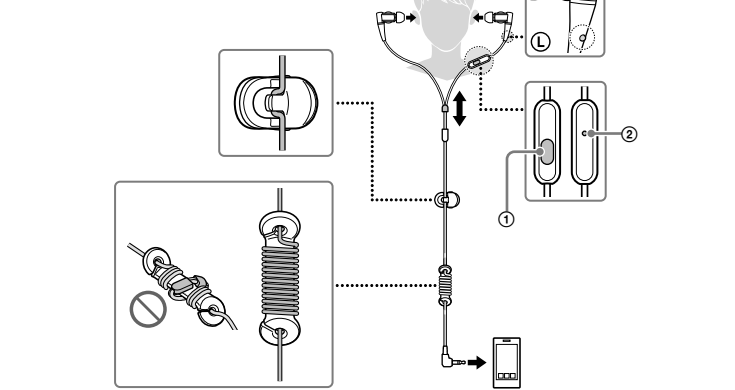

Импортер на территории стран Таможенного союза АО «Сони Электроникс», Россия, 123103, Москва, Карамышевский проезд, 6

A

Эксплуатация

- A** Использование
 - ① Многофункциональная кнопка
 - ② Микрофон
- B** ① Гибридные вкладыши из силиконового каучку
 - ② Вкладыши из силиконовой пены
 - ③ Силиконовая пена (красные)
- C** При установке приложения Smart Key* из Google Play™ управление дорожкой и громкостью на смартфоне будет осуществляться с помощью многофункциональной кнопки.
 - * Smart Key - это приложение для смартфонов Xperia™ с Android™ OS 4.0 или более новой версии. Приложение может быть недоступно в некоторых странах и/или регионах и может не работать на неподдерживаемых моделях смартфонов.