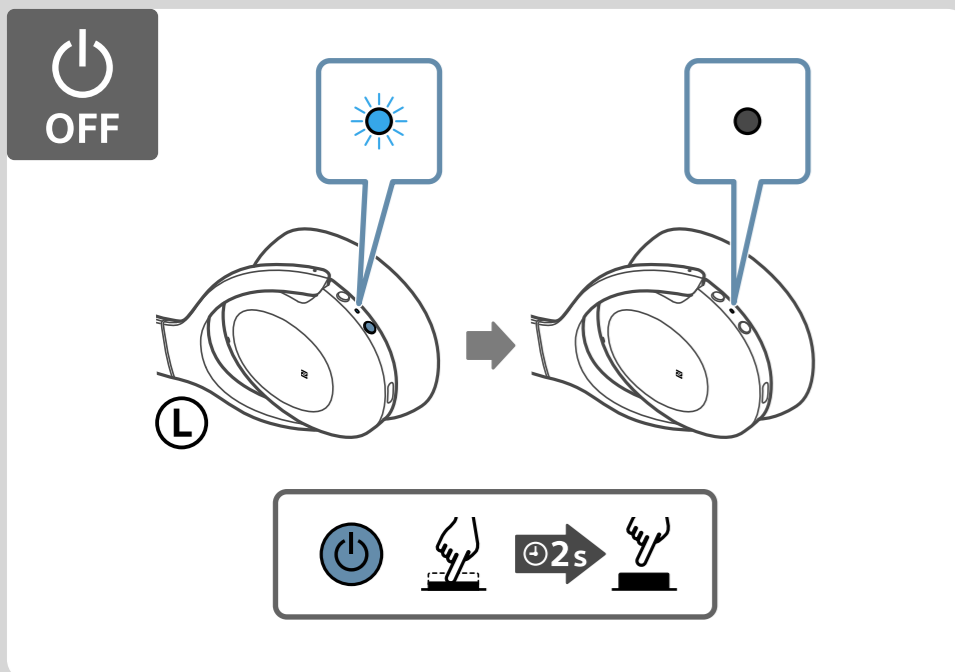

?

<https://rd1.sony.net/help/mdr/whh910n/h_zz/>

Online manual (help guide)
Manuel en ligne (guide d'aide)
Manual online (guía de ayuda)
線上手冊 (說明指南)
온라인 설명서 (도움말 안내)
Интерактивное руководство (справочное руководство)
دليل المستخدم عبر الإنترنت (دليل المساعدة)

Online-Anleitung (Hilfe)
Manuale online (guida)
Onlinehandleiding (helpgids)
Manual online (guía de ayuda)
Onlinevejledning (hjælpevejledning)

Online-opas (käyttöopas)
Elektronisk brukerveiledning (hjælpeveiledning)
Handbok på Internet (hjälpguide)
Podręcznik online (przewodnik pomocniczy)
Online kézikönyv (súgóútmutató)
Online příručka (průvodce nárovnedou)
Příručka online (příručka)
Онлайн ръководство (помощно ръководство)
Manual online (ghid de asistență)
Spletni priročnik (vodnik za pomoč)
Ηλεκτρονικό εγχειρίδιο (οδηγός βοήθειας)