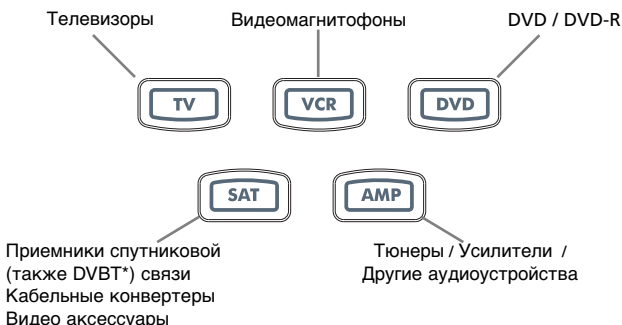

- Большинство телевизоров не включается нажатием клавиши POWER. Пожалуйста, попробуйте нажать цифровую клавишу или клавишу "ТЕКСТ ВЫКЛ", чтобы включить телевизор.
- Некоторые коды очень похожи. Если устройство не реагирует или не работает должным образом с одним из кодов, попробуйте другой из списка для данной марки.
- Если на обычном пульте устройства нет клавиши POWER, нажмите PLAY вместо POWER во время настройки устройства.
- Обязательно нажимайте соответствующую клавишу выбора устройства, перед началом работы с ним. Только одно устройство можно приписать к одной клавише выбора устройств. Если обычный пульт дистанционно управления предназначен для работы с несколькими устройствами, необходимо настраивать каждое устройство отдельно.

Следующие устройства запрограммировать

* DVBT коды (Digital Terrestrial / Free View) находятся в разделе спутниковые ресиверы

Для установки второго TV, VCR, SAT, DVD или AMP см. стр. 12.