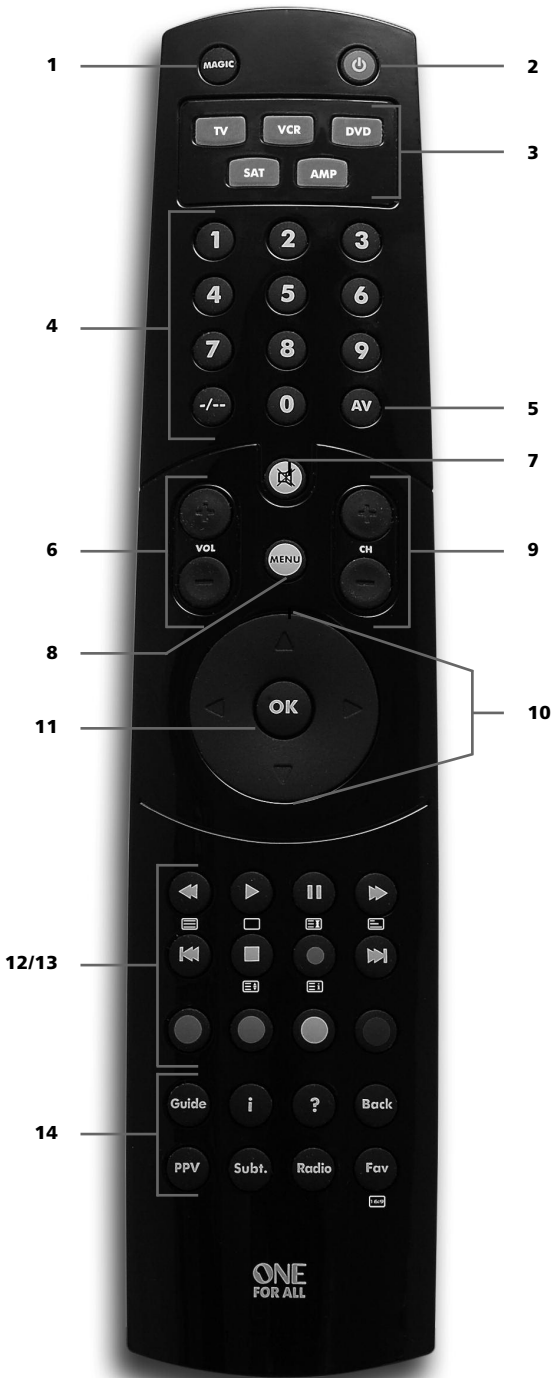

О ВАШЕМ ONE FOR ALL 5

ВАШ ПУЛЬТ ONE FOR ALL 5 УПРАВЛЯЕТ 5 УСТРОЙСТВАМИ:

- TV : ТЕЛЕВИЗОР
- VCR : ВИДЕОМАГНИТОФОН
- SAT : спут. приемник (кабельный конвертер)
- DVD : DVD плеер
- AMP : усилитель / тюнер

Уникальной чертой ONE FOR ALL 5 является функция ОБУЧЕНИЕ, которая позволяет получить любую функцию оригинального пульта на универсальный пульт ONE FOR ALL 5.

На следующих страницах Вы найдете подробные инструкции по настройке пульта ONE FOR ALL 5 на управление Вашей аппаратурой.

В будущем Вам может понадобиться инструкция пользователя, поэтому сохраните ее.