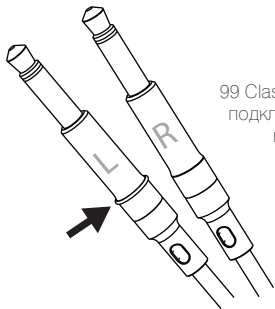

99 Classics полностью симметричны. Для правильного подключения кабеля к чашкам на кабеле проставлена маркировка: для левого уха – L, для правого – R.

Кроме того, разъем левого канала имеет специальное кольцо, которое можно определить наощупь.