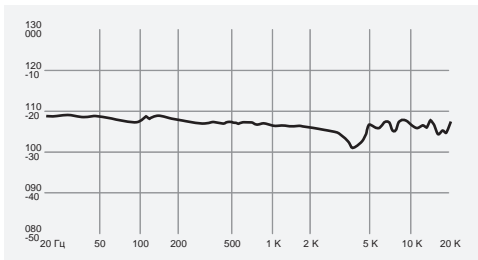

Чашки: натуральное дерево

Тип динамика: динамический неодимовый / Майлар

Размер динамика: 40 мм

Частотный диапазон: 15 Гц – 25 кГц

Чувствительность: 103 дБ (1 кГц при 1 мВт)

Сопротивление: 32 Ом

Входная мощность: 30 мВт

Максимальная входная мощность: 50 мВт

Кабели:

1.2 м из бескислородной меди с кевларовой оплеткой и пультом

3 м из бескислородной меди

Адаптеры:

6.3-мм позолоченный jack

Адаптер: разъем для использования в самолетах

Чехол: жёсткий чехол для переноски

Вес: 290 г