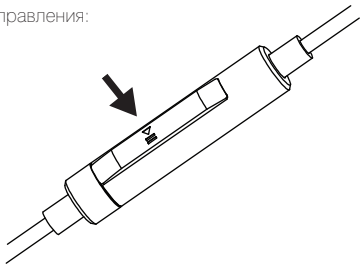

Микрофон и пульт дистанционного управления:

Совместим с устройствами Android и Apple,
а также с любыми устройствами с разъемом jack