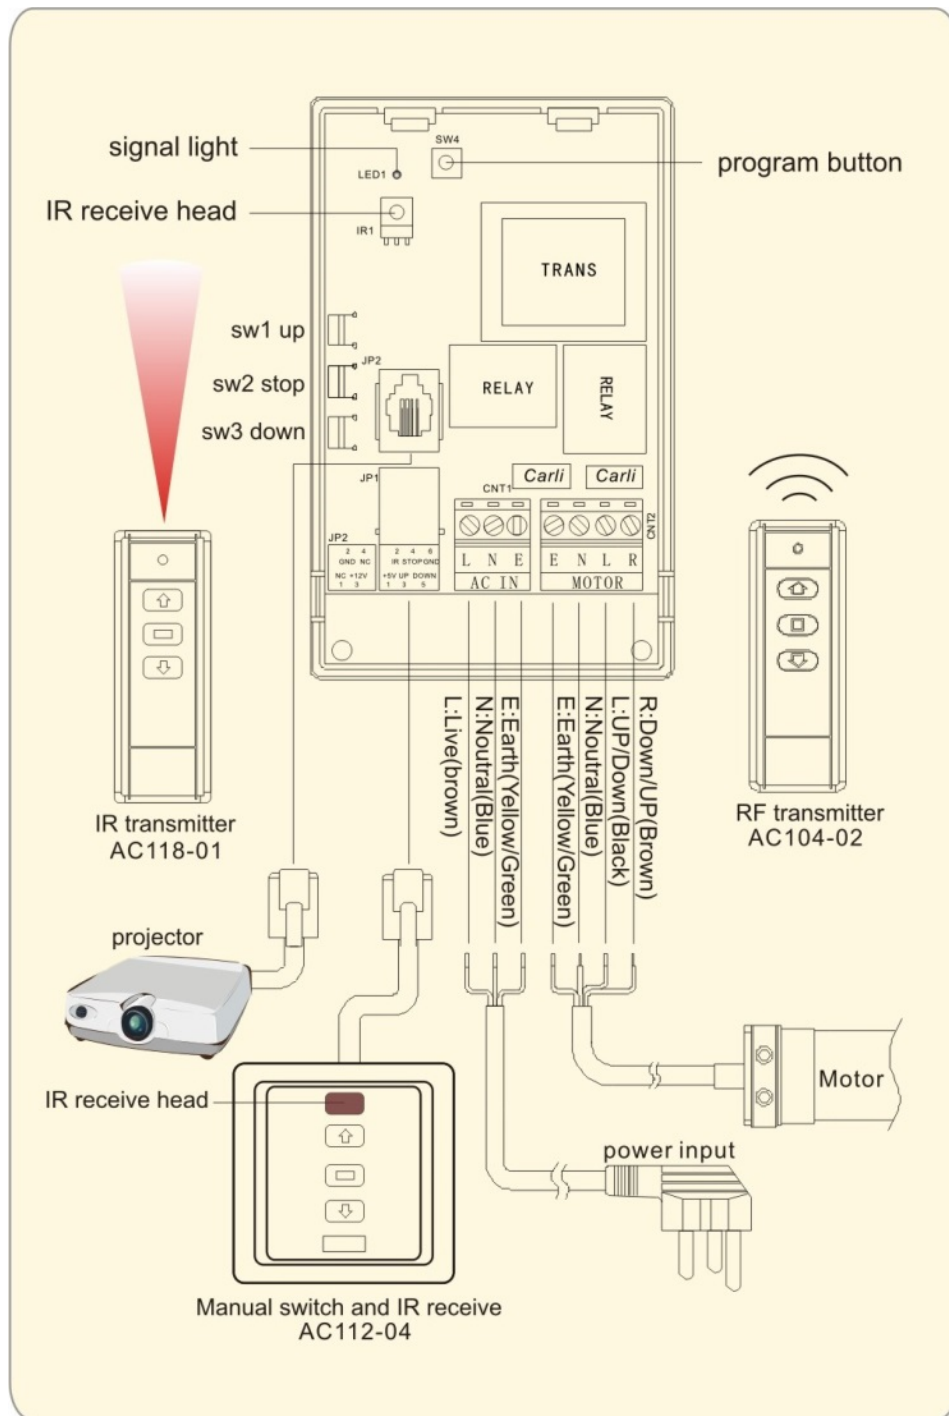

Lumien LCB-202

Многофункциональная коробка управления Lumien включает в себя ИК и РЧ приемник, РЧ и РЧ пульты, настенный переключатель, сухие контакты, приемник сигнала триггера 12В

Комплектация

- Многофункциональная коробка управления;
- РЧ пульт управления;
- ИК пульт управления;
- Настенный переключатель;
- Кабель RJ-12 (6P6C) для подключения настенного пульта по сухим контактам, 7 м;
- Кабель RJ-9 (4P4C) для подключения триггера устройства, 3 м.
- Кабель силовой для подключения к устройству 4-жильный (смонтирован на коробку управления), 1 м;
- Кабель с вилкой (евро) 220В, 1,3 м (смонттирован на коробку управления).

Схема подключения многофункциональной коробки

Функции:

- RF (радиочастотный) контроль
- ИК (инфракрасный) контроль
- Кнопки ручного управления
- Управление по сухим контактам
- Приемник сигнала с 12В триггера