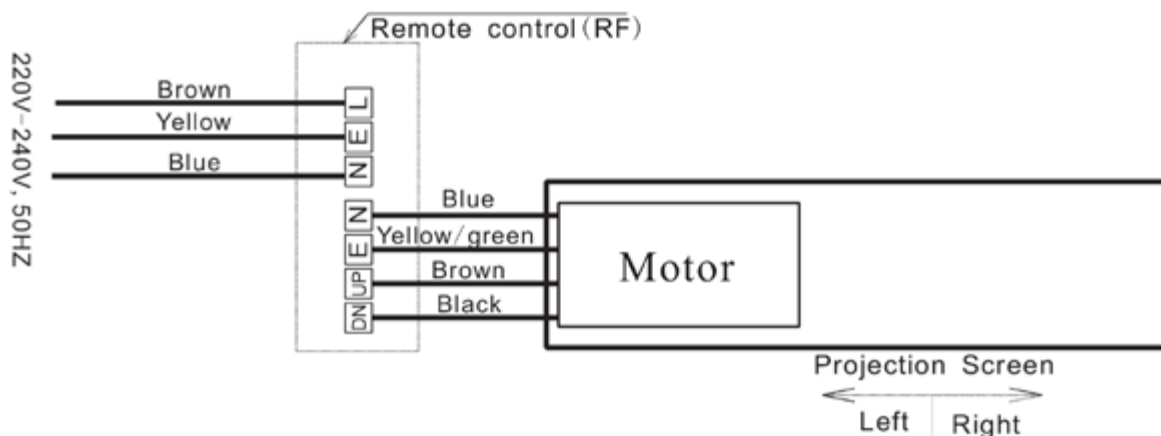

Электрическое подключение

1. Экран работает от однофазной сети переменного тока 220-240вольт, 50герц.
2. Коммутационная коробка находится внутри корпуса, со стороны левой заглушки.
3. Вся проводка должна соответствовать требованиям техники безопасности той страны, где устанавливается данный продукт и должна быть выполнена квалифицированными специалистами.
4. Все выключатели данного продукта должны быть выключены в момент подключения продукта к электрической сети.