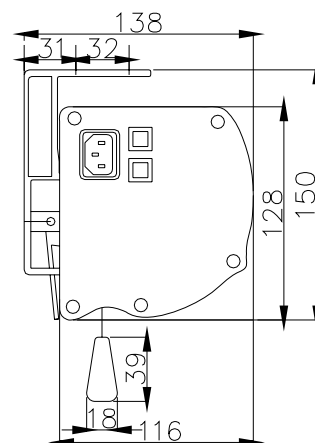

Перед установкой экрана внимательно прочитайте данную инструкцию

Технические характеристики

Комплект поставки:

Экран 1 шт

Инструкция по использованию 1 шт

	Код продукта	Полотно	Общий размер, АхВ, см	Рабочая область, СхЕ, см	Диагональ рабочей поверхности D, см/дюймы	Черная кайма слева, справа/снизу/сверху, см	Цвет корпуса	Габариты корпуса, (ШхВхД), мм	Вес, кг
Формат	16:9								
	LCTC 100101	High Contrast Sound	155x235	120x213	244/96"	11/3/30	Титаниум	116X128x2645	19,5
	LCTC 100102	High Contrast Sound	160x244	125x222	254/100"	11/3/30	Титаниум	116X128x2735	20,4
	LCTC 100103	High Contrast Sound	168x257	132x235	269/106"	11/3/30	Титаниум	116X128x2865	21,3
	LCTC 100104	High Contrast Sound	184x286	148x264	302/119"	11/3/30	Титаниум	116X128x3155	23,5
	LCTC 100105	High Contrast Sound	186x317	166x295	338/133"	11/3/15	Титаниум	116X128x3470	25,4
	LCTC 100106	High Contrast Sound	207x354	187x332	381/150"	11/3/15	Титаниум	116X128x3840	28
	LCTC 100107	High Contrast Sound	211x374	198x352	404/159"	11/3/7	Титаниум	116X128x4040	29,5
	LCTC 100108	Matte White	155x235	120x213	244/96"	11/3/30	Титаниум	116X128x2645	19,7
	LCTC 100109	Matte White	160x244	125x222	254/100"	11/3/30	Титаниум	116X128x2735	20,3
	LCTC 100110	Matte White	168x257	132x235	269/106"	11/3/30	Титаниум	116X128x2865	21,2
	LCTC 100111	Matte White	184x286	148x264	302/119"	11/3/30	Титаниум	116X128x3155	22,8
	LCTC 100112	Matte White	186x317	166x295	338/133"	11/3/15	Титаниум	116X128x3470	25,5
	LCTC 100113	Matte White	207x354	187x332	381/150"	11/3/15	Титаниум	116X128x3840	28
	LCTC 100114	Matte White	211x374	198x352	404/159"	11/3/7	Титаниум	116X128x4040	29,6
	LCTC 100129	Matte White Sound	155x235	120x213	244/96"	11/3/30	Титаниум	116X128x2645	19,7
	LCTC 100130	Matte White Sound	160x244	125x222	254/100"	11/3/30	Титаниум	116X128x2735	20,4
	LCTC 100131	Matte White Sound	168x257	132x235	269/106"	11/3/30	Титаниум	116X128x2865	21,2
	LCTC 100132	Matte White Sound	184x286	148x264	302/119"	11/3/30	Титаниум	116X128x3155	23,3
	LCTC 100133	Matte White Sound	186x317	166x295	338/133"	11/3/15	Титаниум	116X128x3470	25,4
	LCTC 100134	Matte White Sound	207x354	187x332	381/150"	11/3/15	Титаниум	116X128x3840	28,2
	LCTC 100135	Matte White Sound	219x374	198x352	404/159"	11/3/15	Титаниум	116X128x4040	29,7
	LCTC 100115	High Contrast Sound	155x235	120x213	244/96"	11/3/30	Белый	116X128x2645	19,4
	LCTC 100116	High Contrast Sound	160x244	125x222	254/100"	11/3/30	Белый	116X128x2735	19,8
	LCTC 100117	High Contrast Sound	168x257	132x235	269/106"	11/3/30	Белый	116X128x2865	21,2
	LCTC 100118	High Contrast Sound	184x286	148x264	302/119"	11/3/30	Белый	116X128x3155	23
	LCTC 100119	High Contrast Sound	186x317	166x295	338/133"	11/3/15	Белый	116X128x3470	24,9
	LCTC 100120	High Contrast Sound	207x354	187x332	381/150"	11/3/15	Белый	116X128x3840	27,5
	LCTC 100121	High Contrast Sound	211x374	198x352	404/159"	11/3/7	Белый	116X128x4040	29,8
	LCTC 100122	Matte White	155x235	120x213	244/96"	11/3/30	Белый	116X128x2645	19,3
	LCTC 100123	Matte White	160x244	125x222	254/100"	11/3/30	Белый	116X128x2735	19,9
	LCTC 100124	Matte White	168x257	132x235	269/106"	11/3/30	Белый	116X128x2865	20,7
	LCTC 100125	Matte White	184x286	148x264	302/119"	11/3/30	Белый	116X128x3155	22,8
	LCTC 100126	Matte White	186x317	166x295	338/133"	11/3/15	Белый	116X128x3470	24,9
	LCTC 100127	Matte White	207x354	187x332	381/150"	11/3/15	Белый	116X128x3840	27,6
	LCTC 100128	Matte White	211x374	198x352	404/159"	11/3/7	Белый	116X128x4040	28,9
	LCTC 100136	Matte White Sound	155x235	120x213	244/96"	11/3/30	Белый	116X128x2645	19,3
	LCTC 100137	Matte White Sound	160x244	125x222	254/100"	11/3/30	Белый	116X128x2735	20
	LCTC 100138	Matte White Sound	168x257	132x235	269/106"	11/3/30	Белый	116X128x2865	20,8
	LCTC 100139	Matte White Sound	184x286	148x264	302/119"	11/3/30	Белый	116X128x3155	22,9
	LCTC 100140	Matte White Sound	186x317	166x295	338/133"	11/3/15	Белый	116X128x3470	25
	LCTC 100141	Matte White Sound	207x354	187x332	381/150"	11/3/15	Белый	116X128x3840	27,6
	LCTC 100142	Matte White Sound	219x374	198x352	404/159"	11/3/15	Белый	116X128x4040	29,2