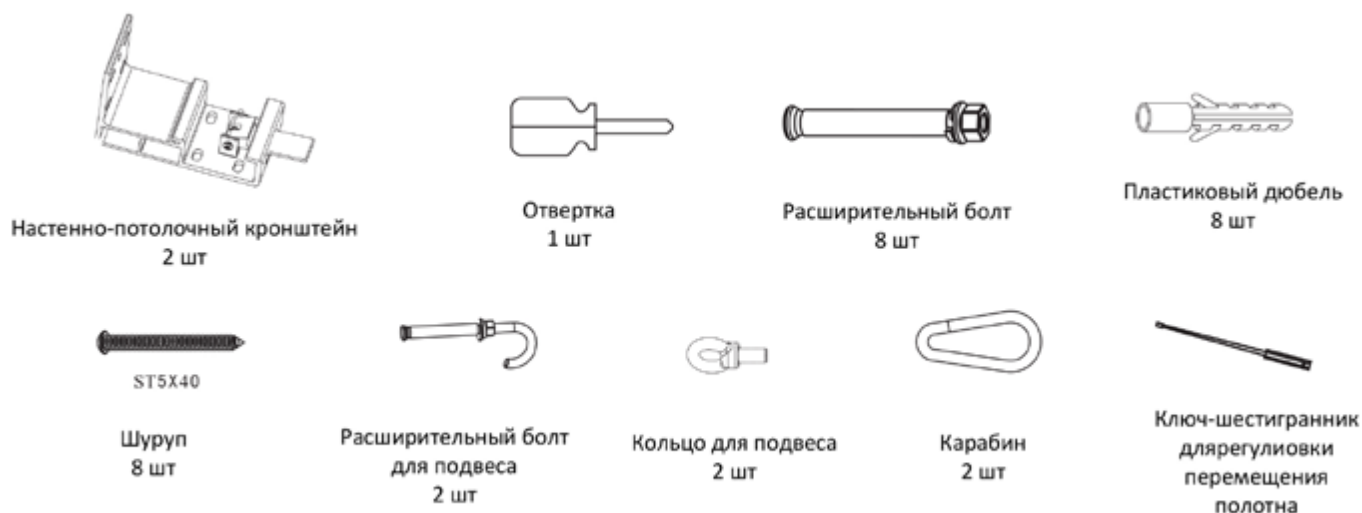

Список комплектующих

Монтаж экрана

Установка на стену

1. Используйте расширительные болты или шурупы для установки креплений.
2. Поднимите экран, и установите его на крепления. Затем осторожно отпустите его, тем самым позволив “сесть” экрану в пазы креплений. Если вы услышали щелчок – значит экран установлен на данное крепление правильно и зафиксирован, т.е количество щелчков должно соответствовать количеству креплений.
3. Рисунок изображает установленный экран.
4. Чтобы снять экран с креплений, нужно нажать на нижнюю часть корпуса экрана и осторожно снять экран с пластин.