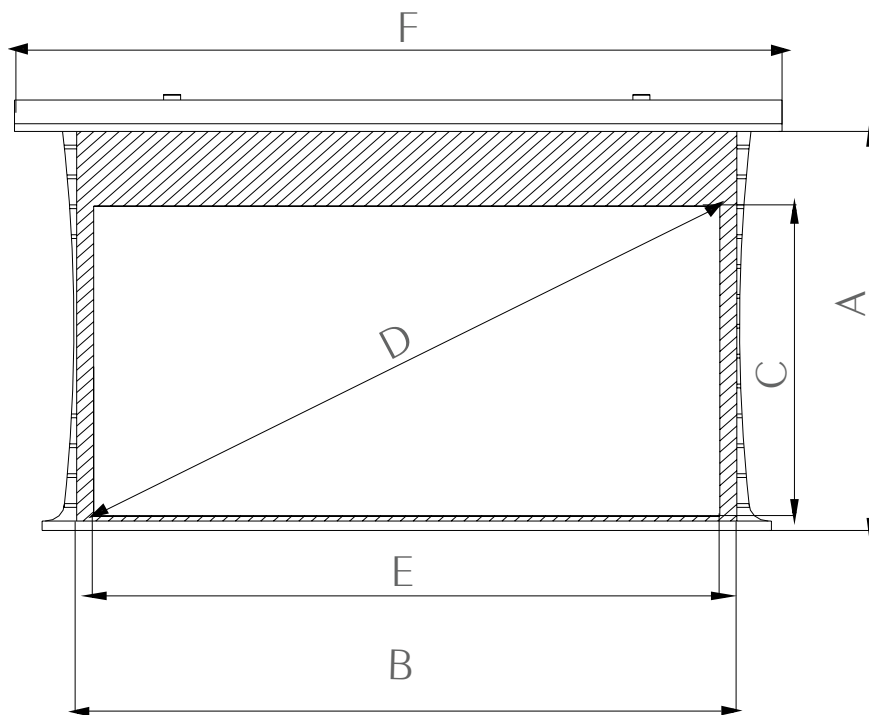

Перед установкой экрана внимательно прочитайте данную инструкцию

Технические характеристики

Комплект поставки:

Экран 1 шт

Инструкция по использованию 1 шт

	Код продукта	Полотно	Общий размер, АхВ, см	Рабочая область, СхЕ, см	Диагональ рабочей поверхности D, см/дюймы	Черная кайма слева, справа/снизу/сверху, см	Цвет корпуса	Габариты корпуса, (ШхВхД), мм	Вес, кг
Формат	16:9								
	LCTC 100101	High Contrast Sound	155x235	120x213	244/96"	11/3/30	Титаниум	116X128x2645	19,5
	LCTC 100102	High Contrast Sound	160x244	125x222	254/100"	11/3/30	Титаниум	116X128x2735	20,4
	LCTC 100103	High Contrast Sound	168x257	132x235	269/106"	11/3/30	Титаниум	116X128x2865	21,3
	LCTC 100104	High Contrast Sound	184x286	148x264	302/119"	11/3/30	Титаниум	116X128x3155	23,5
	LCTC 100105	High Contrast Sound	186x317	166x295	338/133"	11/3/15	Титаниум	116X128x3470	25,4
	LCTC 100106	High Contrast Sound	207x354	187x332	381/150"	11/3/15	Титаниум	116X128x3840	28
	LCTC 100107	High Contrast Sound	211x374	198x352	404/159"	11/3/7	Титаниум	116X128x4040	29,5
	LCTC 100108	Matte White	155x235	120x213	244/96"	11/3/30	Титаниум	116X128x2645	19,7
	LCTC 100109	Matte White	160x244	125x222	254/100"	11/3/30	Титаниум	116X128x2735	20,3
	LCTC 100110	Matte White	168x257	132x235	269/106"	11/3/30	Титаниум	116X128x2865	21,2
	LCTC 100111	Matte White	184x286	148x264	302/119"	11/3/30	Титаниум	116X128x3155	22,8
	LCTC 100112	Matte White	186x317	166x295	338/133"	11/3/15	Титаниум	116X128x3470	25,5
	LCTC 100113	Matte White	207x354	187x332	381/150"	11/3/15	Титаниум	116X128x3840	28
	LCTC 100114	Matte White	211x374	198x352	404/159"	11/3/7	Титаниум	116X128x4040	29,6
	LCTC 100129	Matte White Sound	155x235	120x213	244/96"	11/3/30	Титаниум	116X128x2645	19,7
	LCTC 100130	Matte White Sound	160x244	125x222	254/100"	11/3/30	Титаниум	116X128x2735	20,4
	LCTC 100131	Matte White Sound	168x257	132x235	269/106"	11/3/30	Титаниум	116X128x2865	21,2
	LCTC 100132	Matte White Sound	184x286	148x264	302/119"	11/3/30	Титаниум	116X128x3155	23,3
	LCTC 100133	Matte White Sound	186x317	166x295	338/133"	11/3/15	Титаниум	116X128x3470	25,4
	LCTC 100134	Matte White Sound	207x354	187x332	381/150"	11/3/15	Титаниум	116X128x3840	28,2
	LCTC 100135	Matte White Sound	219x374	198x352	404/159"	11/3/15	Титаниум	116X128x4040	29,7
	LCTC 100115	High Contrast Sound	155x235	120x213	244/96"	11/3/30	Белый	116X128x2645	19,4
	LCTC 100116	High Contrast Sound	160x244	125x222	254/100"	11/3/30	Белый	116X128x2735	19,8
	LCTC 100117	High Contrast Sound	168x257	132x235	269/106"	11/3/30	Белый	116X128x2865	21,2
	LCTC 100118	High Contrast Sound	184x286	148x264	302/119"	11/3/30	Белый	116X128x3155	23
	LCTC 100119	High Contrast Sound	186x317	166x295	338/133"	11/3/15	Белый	116X128x3470	24,9
	LCTC 100120	High Contrast Sound	207x354	187x332	381/150"	11/3/15	Белый	116X128x3840	27,5
	LCTC 100121	High Contrast Sound	211x374	198x352	404/159"	11/3/7	Белый	116X128x4040	29,8
	LCTC 100122	Matte White	155x235	120x213	244/96"	11/3/30	Белый	116X128x2645	19,3
	LCTC 100123	Matte White	160x244	125x222	254/100"	11/3/30	Белый	116X128x2735	19,9
	LCTC 100124	Matte White	168x257	132x235	269/106"	11/3/30	Белый	116X128x2865	20,7
	LCTC 100125	Matte White	184x286	148x264	302/119"	11/3/30	Белый	116X128x3155	22,8
	LCTC 100126	Matte White	186x317	166x295	338/133"	11/3/15	Белый	116X128x3470	24,9
	LCTC 100127	Matte White	207x354	187x332	381/150"	11/3/15	Белый	116X128x3840	27,6
	LCTC 100128	Matte White	211x374	198x352	404/159"	11/3/7	Белый	116X128x4040	28,9
	LCTC 100136	Matte White Sound	155x235	120x213	244/96"	11/3/30	Белый	116X128x2645	19,3
	LCTC 100137	Matte White Sound	160x244	125x222	254/100"	11/3/30	Белый	116X128x2735	20
	LCTC 100138	Matte White Sound	168x257	132x235	269/106"	11/3/30	Белый	116X128x2865	20,8
	LCTC 100139	Matte White Sound	184x286	148x264	302/119"	11/3/30	Белый	116X128x3155	22,9
	LCTC 100140	Matte White Sound	186x317	166x295	338/133"	11/3/15	Белый	116X128x3470	25
	LCTC 100141	Matte White Sound	207x354	187x332	381/150"	11/3/15	Белый	116X128x3840	27,6
	LCTC 100142	Matte White Sound	219x374	198x352	404/159"	11/3/15	Белый	116X128x4040	29,2