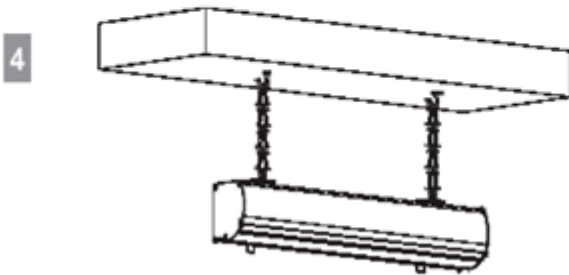

4
Рисунок установленного экрана