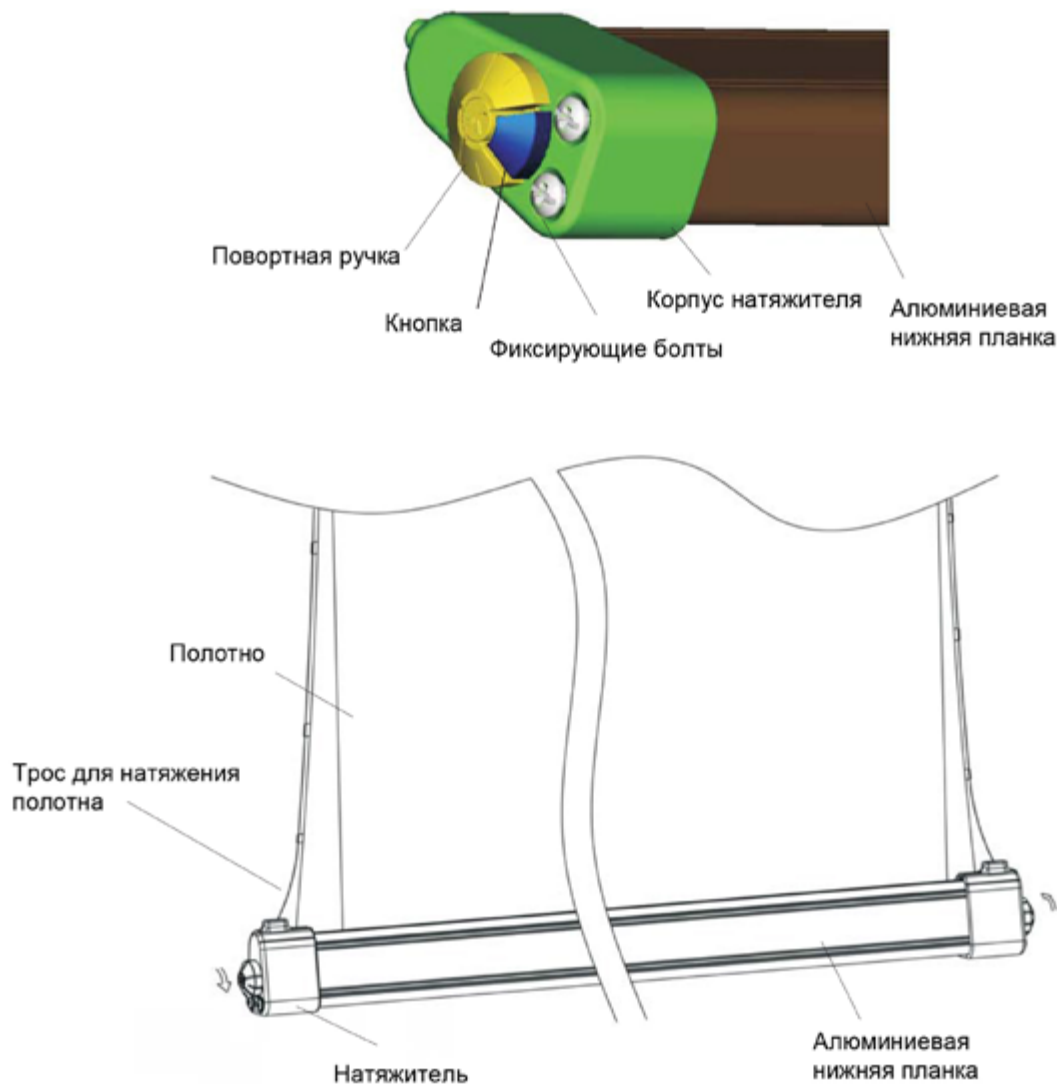

Инструкция по натяжению бокового троса

Продукт был испытан на заводе изготовителя. Если экран недостаточно ровный из-за плохого натяжения троса, то отрегулируйте натяжение троса, оптимально, согласно приведенной инструкции.

Инструкция по использованию натяжителя

Поверните поворотную ручку по часовой стрелке - натяжение троса усилится. Нажмите кнопку на поворотной ручке и поверните поворотную ручку против часовой стрелки - натяжение ослабнет.