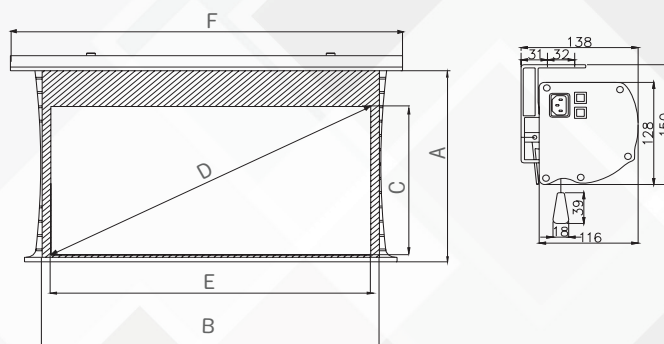

16:9

Доступные размеры

минимальная ширина:
максимальная ширина:

Два цветовых исполнения корпуса:

белый

титаниум

- Идеальная система натяжения обеспечивает абсолютно плоскую поверхность экрана, позволяя проецировать любые изображения при любых условиях инсталляции;
- Алюминиевый корпус отличается легкостью и привлекательным дизайном;
- Два цветовых исполнения корпуса – классический белый и уникальный титаниум, который меняет цвет в зависимости от освещения и придает изысканность любому интерьеру;
- Треугольная алюминиевая планка в нижней части полотна при сворачивании экрана убирается в корпус и придает инсталляции аккуратный внешний вид;
- Бесшумный мотор;
- В комплект входят радиочастотный и инфракрасный пульты управления;
- Триггерная система, поставляемая с экраном, обеспечивает связь между проектором и экраном;
- Экран включает в себя интерфейс для управления по протоколу RS232 и посредством сухих контактов;
- Верхняя черная кайма обеспечивает идеальную высоту просмотра – размер определяется высотой экрана;
- Специальные настенно-потолочные кронштейны с возможностью горизонтальной регулировки и с защелкивающимся механизмом для быстрого и удобного монтажа/демонтажа экрана;
- Выпускается с тремя видами полотен – Matte White и акустически прозрачными High Contrast Sound и Matte White Sound.