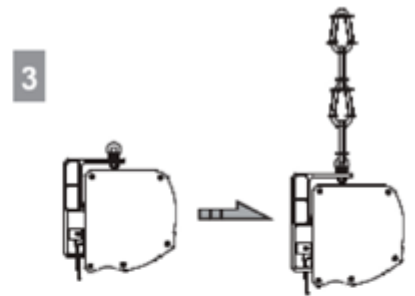

3
Зафиксируйте крепления на корпусе и соедините кольца для подвеса с расширительными болтами для подвеса, используя стальную проволоку и карабины