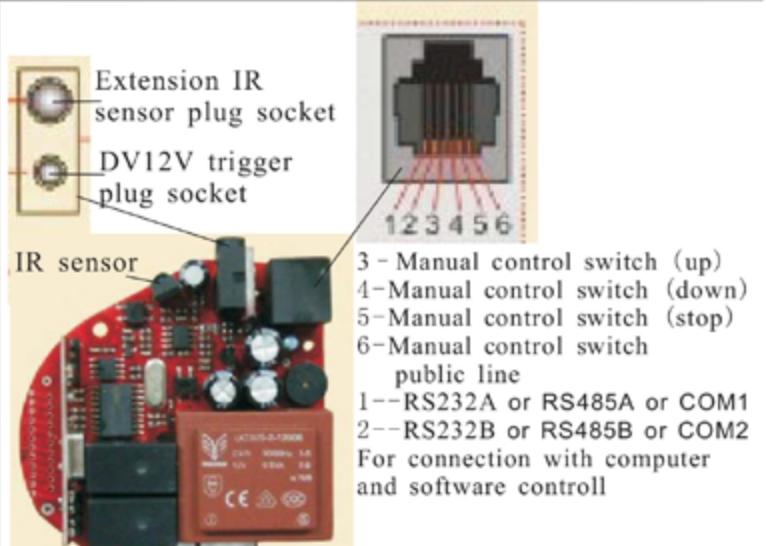

Настройка радиочастотного пульта

Инфракрасный пульт может быть использован без предварительной настройки

System Intelligent

- A. RS232 part setting
1. Baud rate: 2400
 2. Data length: 8
 3. Parity: N
 4. Start position: 1
 5. Stop position: 1