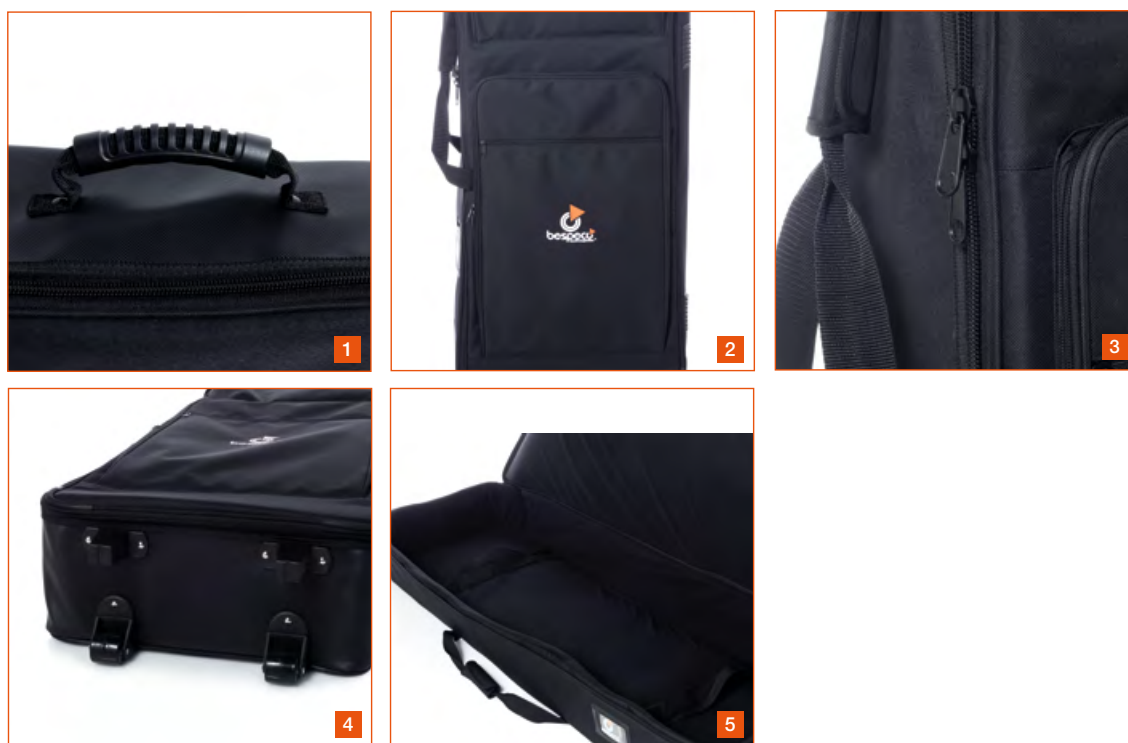

CARATTERISTICHE / FEATURES

1. Imbottitura in resistente foam
   - Realizzate in "Oxford cloth 600D" antistrappo
   - Colore nero
2. *Strong foam padding*
   - *Made of rip-proof "Oxford cloth 600D"*
   - *Black color*

Performer Line

- **1** Maniglia rinforzata con impugnatura in gomma
  Reinforced handle with rubber grip
- **2** Ampia tasca frontale
  Large frontal pocket
- **3** Robuste cerniere lampo cucite con nylon antistrappo
  Strong zippers stitched with anti-rip nylon
- **4** Ruote in ABS
  ABS wheels
- **5** Spessori interni
  Inner spacers