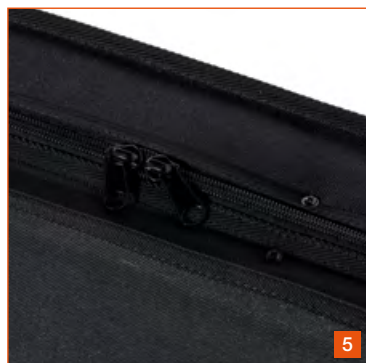

CARATTERISTICHE / FEATURES

- Imbottitura in resistente foam da 15 mm rivestito in velluto protettivo
 - Realizzate in "Oxford cloth 600D" antistrappo
 - Colore nero
- *15 mm strong foam padding velvet coated for internal protection*
 - *Made of rip-proof "Oxford cloth 600D"*
 - *Black color*

Performer Line

- 1** Maniglia rinforzata con velcro a strappo
Velcro reinforced flip-off handle
- 2** Tracolle regolabili con moschettoni professionali
Adjustable straps with professional hooks
- 3** Ampia tasca frontale
Large frontal pocket
- 4** Gommini paracolpi in gomma naturale
Shock-resistant endings in natural rubber
- 5** Robuste cerniere lampo cucite con nylon antistrappo
Strong zippers stitched with anti-rip nylon

Performer Line

CARATTERISTICHE / FEATURES

- Imbottitura in resistente foam da 15 mm rivestito in velluto protettivo
 - Realizzate in "Oxford cloth 600D" antistrappo
 - Colore nero
- *15 mm strong foam padding velvet coated for internal protection*
 - *Made of rip-proof "Oxford cloth 600D"*
 - *Black color*

1

2

3

4

- 1 Maniglia rinforzata con velcro a strappo
Velcro reinforced flip-off handle
- 2 Tracolle regolabili con moschettoni professionali
Adjustable straps with professional hooks
- 3 Ampia tasca frontale
Large frontal pocket
- 4 Robuste cerniere lampo cucite con nylon antistrappo
Strong zippers stitched with anti-rip nylon