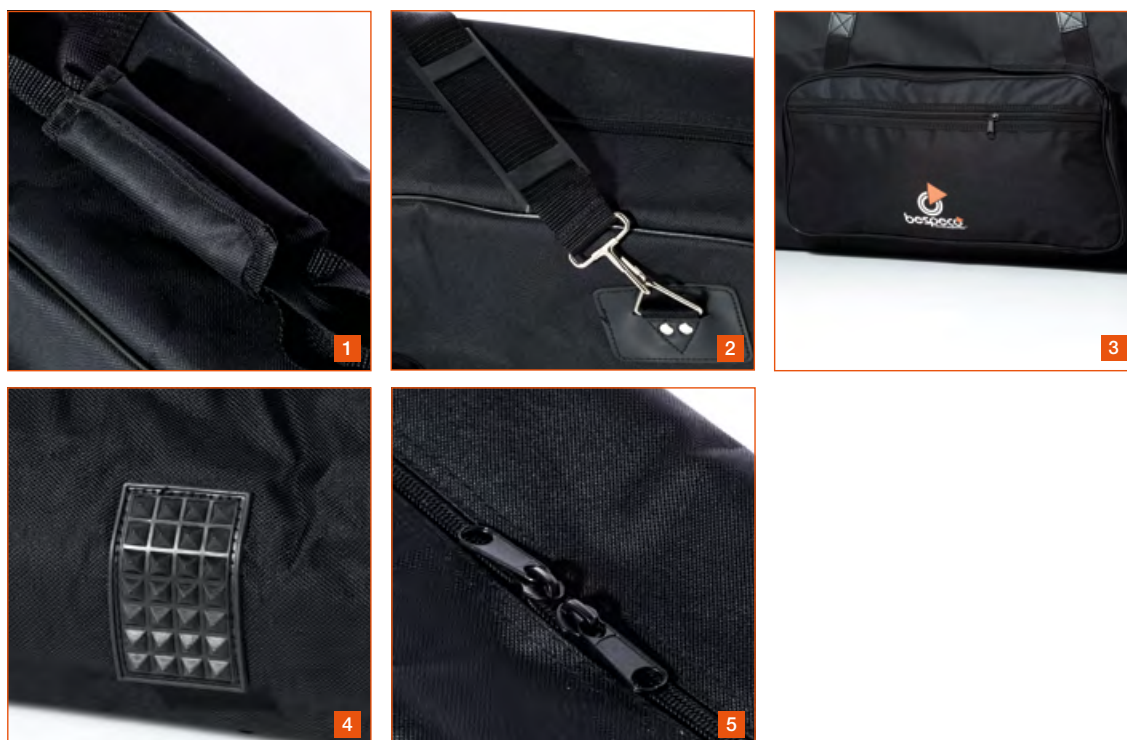

Performer Line

CARATTERISTICHE / FEATURES

- Imbottitura da 15 mm
 - Realizzate in "Oxford cloth 600D" antistrappo e bordatura in PVC
 - Colore nero
- 15 mm padding
 - Made of rip-proof "Oxford cloth 600D" with PVC outer border
 - Black color

- 1 Maniglia rinforzata con chiusura a strappo in velcro
Velcro reinforced easy-to-open handle
- 2 Tracolla regolabile con moschettoni professionali
Adjustable strap with professional hooks
- 3 Ampia tasca frontale
Large frontal pocket
- 4 Gommini paracolpi in gomma naturale
Shock-resistant endings in natural rubber
- 5 Robuste cerniere lampo cucite con nylon antistrappo
Strong zippers stitched with anti-rip nylon

BAG449KBR

- Per tastiera 49 tasti ridotta
- Dimensioni: 680 (L) x 260 (P) x 80 (H) mm
- For 49 keys small keyboard
- Dimensions: 680 (W) x 260 (D) x 80 (H) mm

BAG449KB

- Per tastiera 49 tasti
- Dimensioni: 870 (L) x 330 (P) x 100 (H) mm
- For 49 keys keyboard
- Dimensions: 870 (W) x 330 (D) x 100 (H) mm