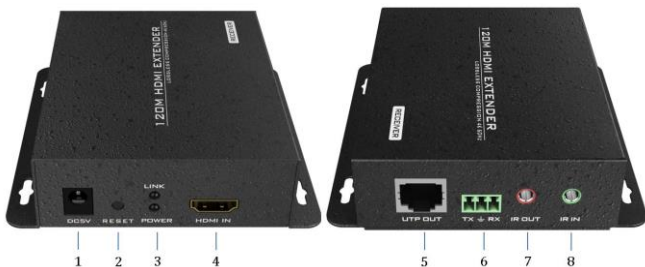

3. Внешний вид и интерфейсы

- Передатчик

1	Интерфейс подключения питания постоянного тока 5 В
2	Кнопка сброса к заводским настройкам
3	Индикатор питания (POWER) и наличия сигнала (LINK)
4	HDMI вход
5	RJ45 для выходного сигнала
6	Интерфейс двусторонней передачи RS 232
7	3.5 мм выход ИК-сигнала
8	3.5 мм вход ИК-сигнала