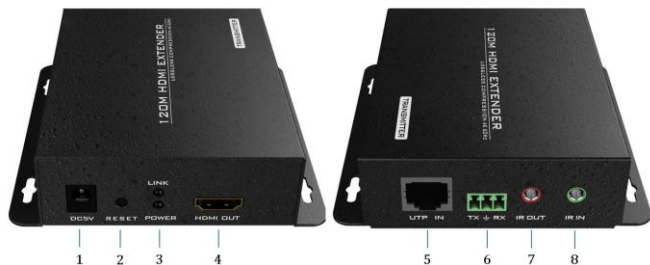

- Приемник

1	Интерфейс подключения питания постоянного тока 5 В
2	Кнопка сброса к заводским настройкам
3	Индикатор питания (POWER) и наличия сигнала (LINK)
4	HDMI выход
5	RJ45 для входного сигнала
6	Интерфейс двусторонней передачи RS 232
7	3.5 мм выход ИК-сигнала
8	3.5 мм вход ИК-сигнала