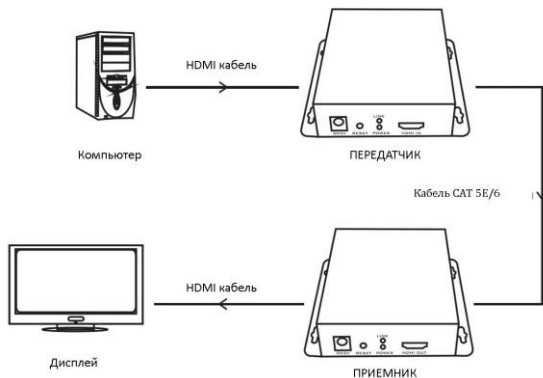

4. Схема подключений

Распиновка кабеля витой пары RJ45 в соответствии со стандартом 568B