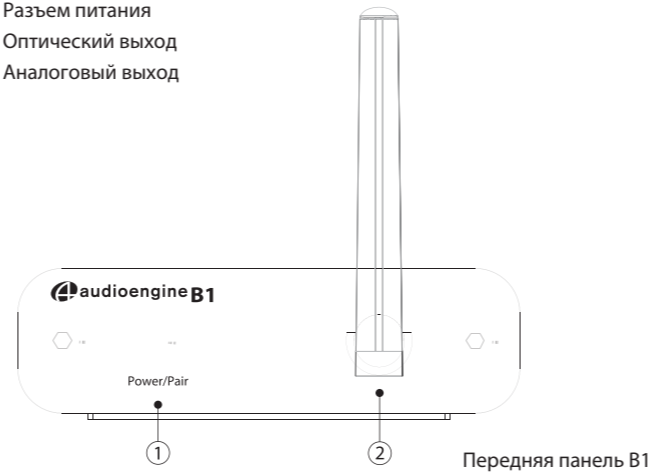

Обзор

Audioengine B1 позволяет передавать высококачественное аудио с ваших смартфонов, компьютера или планшета поддерживающих Bluetooth®, на любую музыкальную систему или активную акустику. Получите максимальное удовольствие от потрясающего аудиоприемника с Bluetooth - Audioengine B1 который имеет APTX кодек, 24-битный ЦАП повышенной дискретизации и антенну расширенного диапазона.

- ① Индикатор питания и Bluetooth
- ② Антенна
- ③ Разъем питания
- ④ Оптический выход
- ⑤ Аналоговый выход