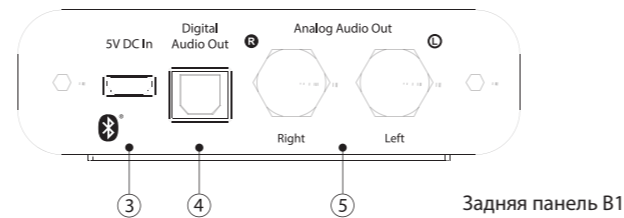

Обзор

Audioengine B1 позволяет передавать высококачественное аудио с ваших смартфонов, компьютера или планшета поддерживающих Bluetooth®, на любую музыкальную систему или активную акустику. Получите максимальное удовольствие от потрясающего аудиоприемника с Bluetooth - Audioengine B1 который имеет APTX кодек, 24-битный ЦАП повышенной дискретизации и антенну расширенного диапазона.

- ① Индикатор питания и Bluetooth
- ② Антенна
- ③ Разъем питания
- ④ Оптический выход
- ⑤ Аналоговый выход