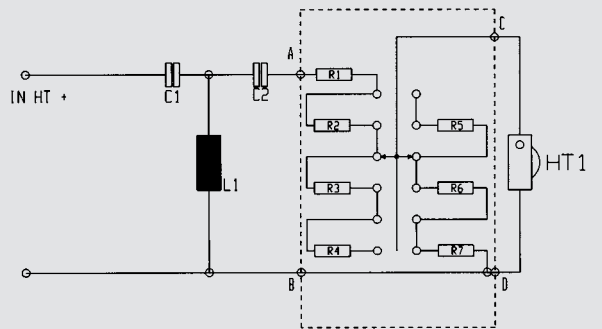

Terminal

NEU!

Bezeichnung Best.Nr.: €/Stück
 T 122/96 peg 150 0156 14,48

Anschlussterminal mit 6-stufiger Pegelabsenkung und Schutzabdeckung.
 Bestückung: 4 Watt Metalloxid Widerstände
 Dämpfungswerte:

Schalterstellung:	rel. Pegel/dB
1.	1,50
2.	0,40
3.	0,00
4.	-1,1
5.	-1,9
6.	-2,8