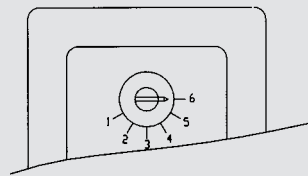

Terminal

NEU!

Bezeichnung Best.Nr.: €/Stück
 T 122/96 peg 150 0156 14,48

Anschlussterminal mit 6-stufiger Pegelabsenkung und Schutzabdeckung.
 Bestückung: 4 Watt Metalloxid Widerstände
 Dämpfungswerte:

Schalterstellung:	rel. Pegel/dB
1.	1,50
2.	0,40
3.	0,00
4.	-1,1
5.	-1,9
6.	-2,8