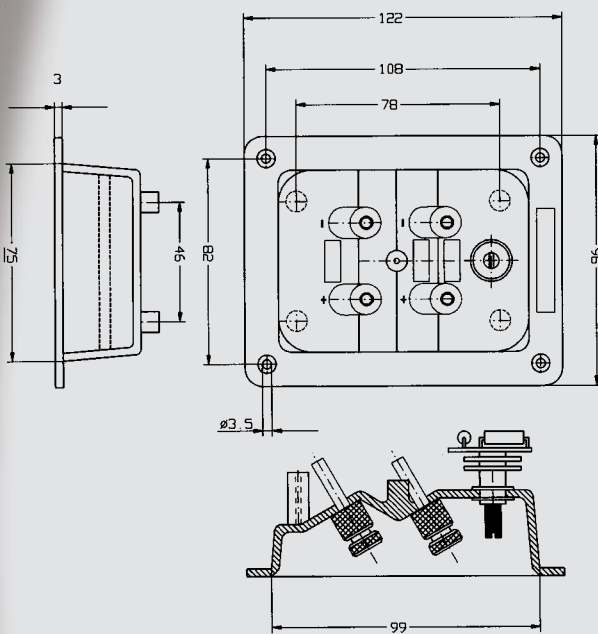

Terminal

NEU!

Bezeichnung Best.Nr.: €/Stück
 T 122/96 peg 150 0156 14,48

Anschlussterminal mit 6-stufiger Pegelabsenkung und Schutzabdeckung.
 Bestückung: 4 Watt Metalloxid Widerstände
 Dämpfungswerte:

Schalterstellung:	rel. Pegel/dB
1.	1,50
2.	0,40
3.	0,00
4.	-1,1
5.	-1,9
6.	-2,8