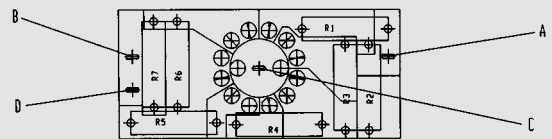

Terminal

NEU!

Bezeichnung Best.Nr.: €/Stück
 T 122/96 peg 150 0156 14,48

Anschlussterminal mit 6-stufiger Pegelabsenkung und Schutzabdeckung.
 Bestückung: 4 Watt Metalloxid Widerstände
 Dämpfungswerte:

Schalterstellung:	rel. Pegel/dB
1.	1,50
2.	0,40
3.	0,00
4.	-1,1
5.	-1,9
6.	-2,8